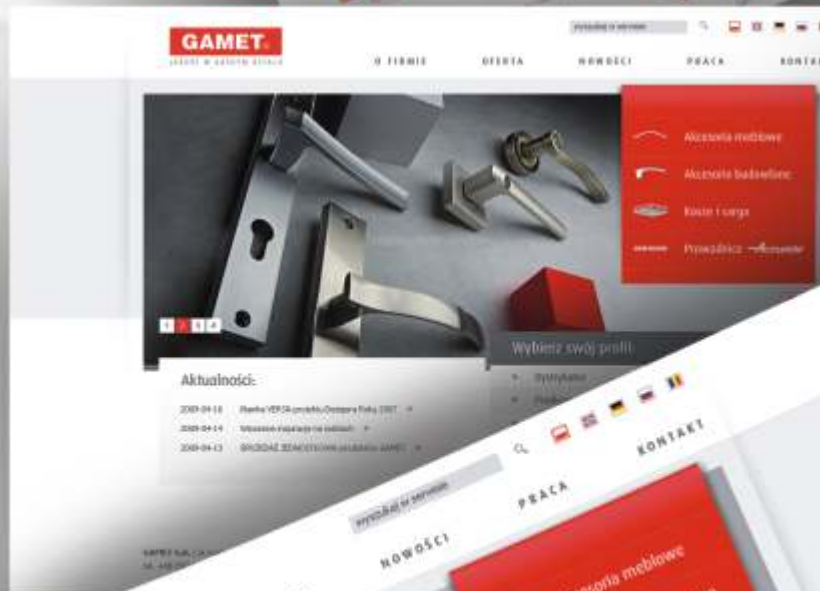

GAMET
KAROSIE W KATOWICACH

Ponadczasowy design
gwarancja jakości na wiele lat

Aktualności:

- 2009-04-16 Kłanka WERSA projektu Designera Bulu 2007
- 2009-04-14 Wiosenna inspiracje na metalach
- 2009-04-13 SPRZEDAŻ ZOBOWIĄZUWA produktów GAMET

Wybierz swój profil:

- Dystrybutor
- Producent
- Projektant
- Biennikarz - Centrum prasowe
- Odbiornica indywidualny

GAMET S.A. | ul. Kaczmarska 22, 80-100 Toruń, Polska
tel. +48 (56) 611 00 00, fax +48 (56) 611 00 01 | gamet@gamet.eu

Strona główna O firmie Oferta