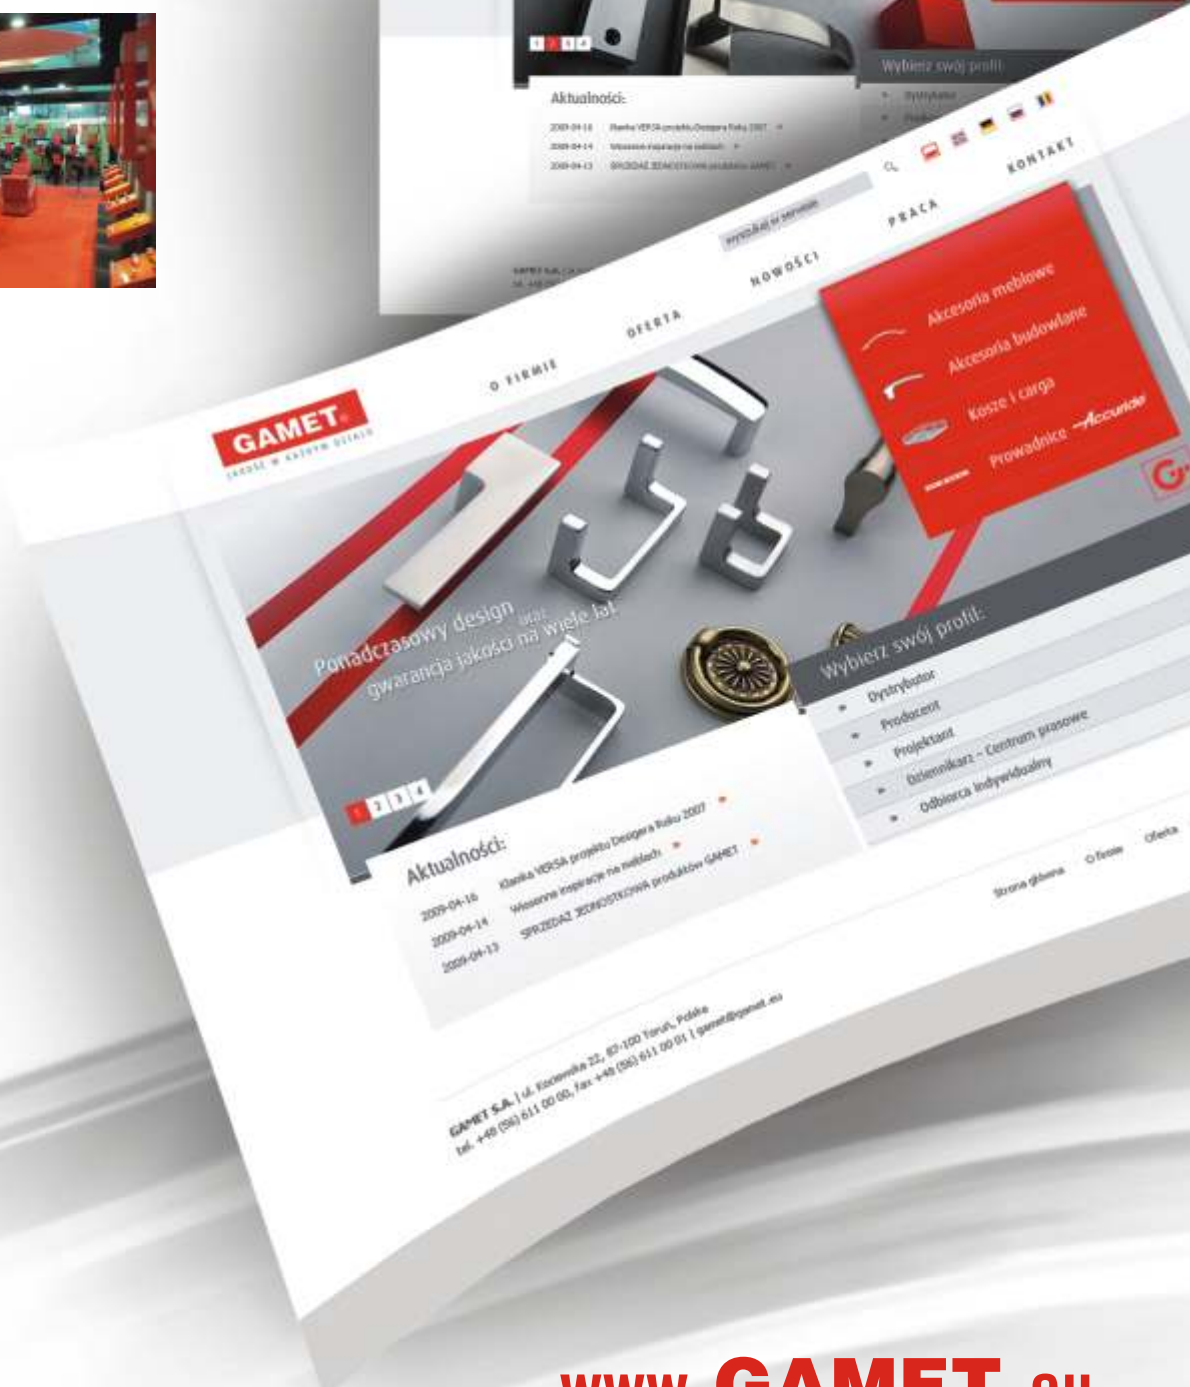

GAMET
KAROSIE W KATOWICACH

Ponadczasowy design
gwarancja jakości na wiele lat

Aktualności:

- 2009-04-16 Kłanka WERSA projektu Designera Bulu 2007
- 2009-04-14 Wiosenna inspiracje na metalach
- 2009-04-13 SPRZEDAŻ ZOBOWIĄZUWA produktów GAMET

Wybierz swój profil:

- Dystrybutor
- Producent
- Projektant
- Biennikarz - Centrum prasowe
- Odbiornica indywidualny

GAMET S.A. | ul. Kaczmarska 22, 80-100 Toruń, Polska
tel. +48 (56) 611 00 00, fax +48 (56) 611 00 01 | gamet@gamet.eu

Strona główna O firmie Oferta