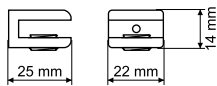

MP50 100

do szyby max 6 mm
for glass max 6 mm
Glassbodenträger max 6 mm
для стекла макс. 6 mm
fijación al cristal máx. 6 mm
pour vitre max 6 mm

MP50
Mocowania półek
Shelf supports
Bodenträger
Крепления для полок
Fijación de estantes
Fixation pour étagères

MP20 25

do płyty max 18 mm
for board max 18 mm
Regalbodenträger max 18 mm
для плиты макс. 18 mm
fijación al tablero máx. 18 mm
pour panneau max 18 mm

MP20
Mocowania półek
Shelf supports
Bodenträger
Крепления для полок
Fijación de estantes
Fixation pour étagères

MP10 25

do płyty max 22 mm
for board max 22 mm
Regalbodenträger max 22 mm
для плиты макс. 22 mm
fijación al tablero máx. 22 mm
pour panneau max 22 mm

MP10
Mocowania półek
Shelf supports
Bodenträger
Крепления для полок
Fijación de estantes
Fixation pour étagères

ND07 200

ND07
Elementy do nóżek
Elements for furniture legs
Möbelfüßelemente
Элементы мебельных ножек
Elementos de patas
Éléments de pieds

ODB-02 5000
TU01 5000

ODB-2
Odbojnik drzwiowy
Door bumper
Frontpuffer
Пластиковая втулка
Tope de puerta
Butoir de porte

TU01
Tulejka dystansowa do szyby
Distance sleeve for glass
Gummi-Muffe
Дверной ограничитель
Casquillo distanciador para cristal
Douille d'écartement pour vitre