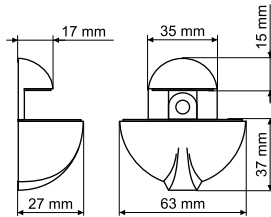

MP40 100

MP50 100

do szyby max 6 mm  
for glass max 6 mm  
Glassbodenträger max 6 mm  
для стекла макс. 6 mm  
fijación al cristal máx. 6 mm  
pour vitre max 6 mm

MP50-G0004

**MP50**  
Mocowania półek  
Shelf supports  
Bodenträger  
Крепления для полок  
Fijación de estantes  
Fixation pour étagères

MP20 25

do płyty max 18 mm  
for board max 18 mm  
Regalbodenträger max 18 mm  
для плиты макс. 18 mm  
fijación al tablero máx. 18 mm  
pour panneau max 18 mm

MP20-G0006

**MP20**  
Mocowania półek  
Shelf supports  
Bodenträger  
Крепления для полок  
Fijación de estantes  
Fixation pour étagères