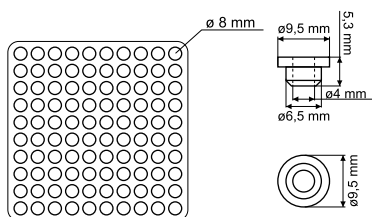

ODB-02 5000
TU01 5000