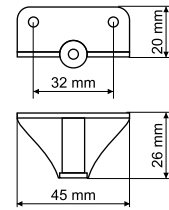

AD01 100

286

MP01, MP02
Mocowania półek
Shelf supports
Bodenträger
Крепления для полок
Fijación de estantes
Fixation pour étagères