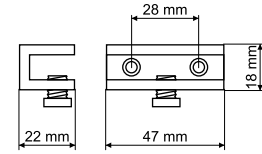

MP01-G0004

do szyby max 6 mm
for glass max 6 mm
Glassbodenträger max 6 mm
для стекла макс. 6 mm
fijación al cristal máx. 6 mm
pour vitre max 6 mm