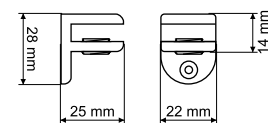

MP03 25

288

MP40  
Mocowania półek  
Shelf supports  
Bodenträger  
Крепления для полок  
Fijación de estantes  
Fixation pour étagères

MP40-G0004

do szyby max 6 mm  
for glass max 6 mm  
Glassbodenträger max 6 mm  
для стекла макс. 6 mm  
fijación al cristal máx. 6 mm  
pour vitre max 6 mm