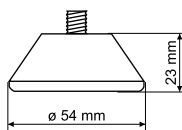

MP10 25

do płyty max 22 mm  
for board max 22 mm  
Regalbodenträger max 22 mm  
для плиты макс. 22 mm  
fijación al tablero máx. 22 mm  
pour panneau max 22 mm

MP10-G0006

**MP10**  
Mocowania półek  
Shelf supports  
Bodenträger  
Крепления для полок  
Fijación de estantes  
Fixation pour étagères