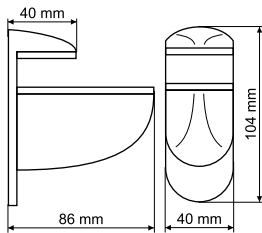

MP40 100

MP50 100

do szyby max 6 mm  
for glass max 6 mm  
Glassbodenträger max 6 mm  
для стекла макс. 6 mm  
fijación al cristal máx. 6 mm  
pour vitre max 6 mm

MP50-G0004

**MP50**  
Mocowania półek  
Shelf supports  
Bodenträger  
Крепления для полок  
Fijación de estantes  
Fixation pour étagères

MP20 25

do płyty max 18 mm  
for board max 18 mm  
Regalbodenträger max 18 mm  
для плиты макс. 18 mm  
fijación al tablero máx. 18 mm  
pour panneau max 18 mm

MP20-G0006

**MP20**  
Mocowania półek  
Shelf supports  
Bodenträger  
Крепления для полок  
Fijación de estantes  
Fixation pour étagères

MP10 25

do płyty max 22 mm  
for board max 22 mm  
Regalbodenträger max 22 mm  
для плиты макс. 22 mm  
fijación al tablero máx. 22 mm  
pour panneau max 22 mm

MP10-G0006

**MP10**  
Mocowania półek  
Shelf supports  
Bodenträger  
Крепления для полок  
Fijación de estantes  
Fixation pour étagères