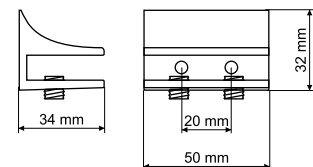

MP01 50

MP02 50

287

MP03  
Mocowania półek  
Shelf supports  
Bodenträger  
Крепления для полок  
Fijación de estantes  
Fixation pour étagères

MP03-G0004

do szyby max 6 mm  
for glass max 6 mm  
Glassbodenträger max 6 mm  
для стекла макс. 6 mm  
fijación al cristal máx. 6 mm  
pour vitre max 6 mm