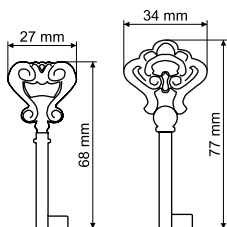

**WD13-59**  
ZnAl + drewno - olcha / wood / Holz  
дерево / madera / bois

240

WD13-59 25

WD13-59-G0006

**WD28-59**  
ZnAl + drewno - dąb / wood / Holz  
дерево / madera / bois

241

WD28-59 25

WD28-59-G0003

**KL01, KL04**  
ZnAl

242

KL01 100

KL04 100

KL01-G0004

KL04-G0001

\*) Na specjalne zamówienie / Auf individuelle Anfrage / На индивидуальный заказ / Available on request / Bajo pedido / Sur commande

**KL02, KL03**  
ZnAl