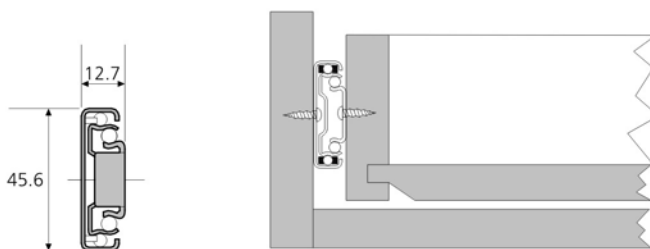

## FEATURES

Load rating up to 45kg (450mm length)  
 100% extension  
 Hold-in  
 Front disconnect lever  
 Zinc finish  
 For side mounting

## BENEFITS

Standard 32mm hole pattern  
 Breathing tabs  
 Off the shelf for fast delivery  
 Easy installation

\* Hole not available DZ4501-0030

Installation Diagram

Bee Slide	mm								
	SL	Travel ±3	A	B	C	D	E	F	G
DZ4501-0025	250	250	246	-	176	148	-	-	-
DZ4501-0030	300	300	296	224	96	224	-	-	-
DZ4501-0035	350	350	346	256	128	-	-	224	50
DZ4501-0040	400	400	396	320	160	224	-	288	-
DZ4501-0045	450	450	446	352	160	224	352	-	-
DZ4501-0050	500	500	496	416	192	224	352	416	-
DZ4501-0055	550	550	546	448	224	224	352	416	50
DZ4501-0060	600	600	596	512	256	224	352	480	50
DZ4501-0065	650	650	646	576	288	224	352	544	-
DZ4501-0070	700	700	696	576	288	224	352	544	50