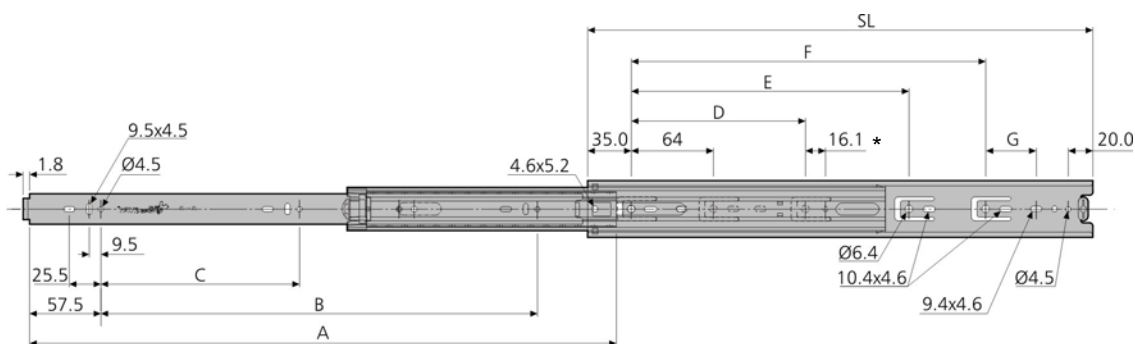

## FEATURES

Load rating up to 45kg (450mm length)  
 100% extension  
 Hold-in  
 Front disconnect lever  
 Zinc finish  
 For side mounting

## BENEFITS

Standard 32mm hole pattern  
 Breathing tabs  
 Off the shelf for fast delivery  
 Easy installation

\* Hole not available DZ4501-0030

Installation Diagram

Bee Slide	mm								
	SL	Travel ±3	A	B	C	D	E	F	G
DZ4501-0025	250	250	246	-	176	148	-	-	-
DZ4501-0030	300	300	296	224	96	224	-	-	-
DZ4501-0035	350	350	346	256	128	-	-	224	50
DZ4501-0040	400	400	396	320	160	224	-	288	-
DZ4501-0045	450	450	446	352	160	224	352	-	-
DZ4501-0050	500	500	496	416	192	224	352	416	-
DZ4501-0055	550	550	546	448	224	224	352	416	50
DZ4501-0060	600	600	596	512	256	224	352	480	50
DZ4501-0065	650	650	646	576	288	224	352	544	-
DZ4501-0070	700	700	696	576	288	224	352	544	50