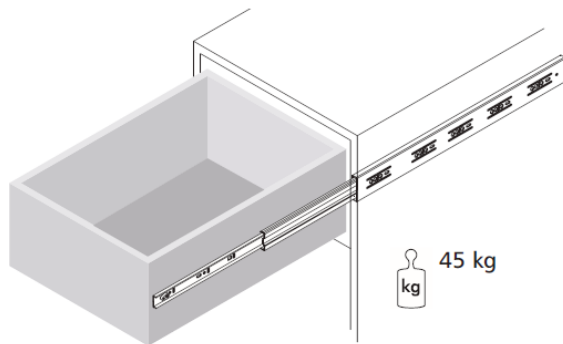

## FEATURES

Load rating up to 45kg (450mm length)  
 100% extension  
 Hold-in  
 Front disconnect lever  
 Zinc finish  
 For side mounting

## BENEFITS

Standard 32mm hole pattern  
 Breathing tabs  
 Off the shelf for fast delivery  
 Easy installation

\* Hole not available DZ4501-0030

Installation Diagram

Bee Slide	mm								
	SL	Travel ±3	A	B	C	D	E	F	G
DZ4501-0025	250	250	246	-	176	148	-	-	-
DZ4501-0030	300	300	296	224	96	224	-	-	-
DZ4501-0035	350	350	346	256	128	-	-	224	50
DZ4501-0040	400	400	396	320	160	224	-	288	-
DZ4501-0045	450	450	446	352	160	224	352	-	-
DZ4501-0050	500	500	496	416	192	224	352	416	-
DZ4501-0055	550	550	546	448	224	224	352	416	50
DZ4501-0060	600	600	596	512	256	224	352	480	50
DZ4501-0065	650	650	646	576	288	224	352	544	-
DZ4501-0070	700	700	696	576	288	224	352	544	50