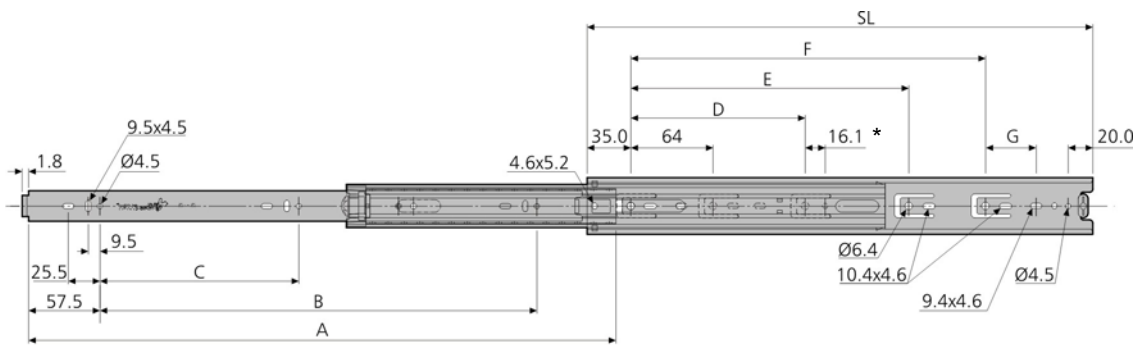

FEATURES

- Load rating up to 45kg (450mm length)
- 100% extension
- Hold-in
- Front disconnect lever
- Zinc finish
- For side mounting

BENEFITS

- Standard 32mm hole pattern
- Breathing tabs
- Off the shelf for fast delivery
- Easy installation

* Hole not available DZ4501-0030

Installation Diagram

Bee Slide	mm								
	SL	Travel ±3	A	B	C	D	E	F	G
DZ4501-0030	300	300	296	224	96	224	-	-	-
DZ4501-0035	350	350	346	256	128	-	-	224	50
DZ4501-0040	400	400	396	320	160	224	-	288	-
DZ4501-0045	450	450	446	352	160	224	352	-	-
DZ4501-0050	500	500	496	416	192	224	352	416	-
DZ4501-0055	550	550	546	448	224	224	352	416	50
DZ4501-0060	600	600	596	512	256	224	352	480	50