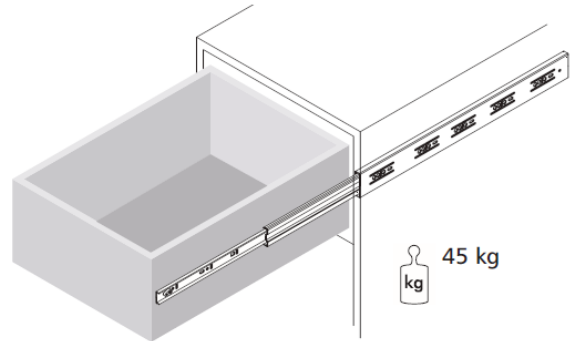

FEATURES

- Load rating up to 45kg (450mm length)
- 100% extension
- Hold-in
- Front disconnect lever
- Zinc finish
- For side mounting

BENEFITS

- Standard 32mm hole pattern
- Breathing tabs
- Off the shelf for fast delivery
- Easy installation

* Hole not available DZ4501-0030

Installation Diagram

Bee Slide	mm								
	SL	Travel ±3	A	B	C	D	E	F	G
DZ4501-0030	300	300	296	224	96	224	-	-	-
DZ4501-0035	350	350	346	256	128	-	-	224	50
DZ4501-0040	400	400	396	320	160	224	-	288	-
DZ4501-0045	450	450	446	352	160	224	352	-	-
DZ4501-0050	500	500	496	416	192	224	352	416	-
DZ4501-0055	550	550	546	448	224	224	352	416	50
DZ4501-0060	600	600	596	512	256	224	352	480	50