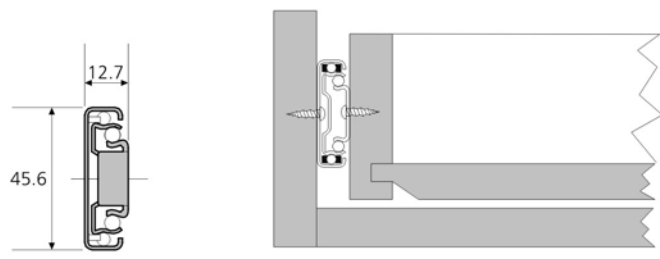

FEATURES

- Load rating up to 45kg (450mm length)
- 100% extension
- Hold-in
- Front disconnect lever
- Zinc finish
- For side mounting

BENEFITS

- Standard 32mm hole pattern
- Breathing tabs
- Off the shelf for fast delivery
- Easy installation

* Hole not available DZ4501-0030

Installation Diagram

Bee Slide	mm								
	SL	Travel ±3	A	B	C	D	E	F	G
DZ4501-0030	300	300	296	224	96	224	-	-	-
DZ4501-0035	350	350	346	256	128	-	-	224	50
DZ4501-0040	400	400	396	320	160	224	-	288	-
DZ4501-0045	450	450	446	352	160	224	352	-	-
DZ4501-0050	500	500	496	416	192	224	352	416	-
DZ4501-0055	550	550	546	448	224	224	352	416	50
DZ4501-0060	600	600	596	512	256	224	352	480	50